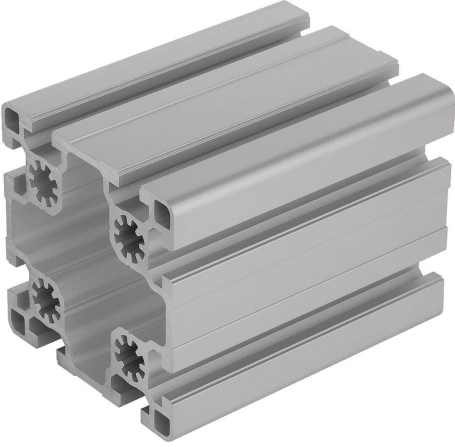

Ürün açıklaması/Ürün resimleri

**Açıklama****Malzeme:**

Alüminyum EN AW-6063 T66 (AlMgSi0,5 F25).

Model:

Sıcak sertleştirilmiş, doğal renkli eloksal kaplama.

Bilgi:

Ağırlık optimizasyonlu konstrüksiyonlar için hafif tip alüminyum profil.

Talep üzerine:

Gönyeli kesimler 15°, 30° ve 45°.

Çizimler

Ürünler genel bakış

Sipariş numarası	Kanal genişliği	Profil	L	Ix cm ⁴	Iy cm ⁴	Wx cm ³	Wy cm ³	Profil yüzey cm ²	F1 maks. kN	Ağırlık yakl. kg/m
10157-109090X1000	10	90x90	1000	210,5	210,5	46,78	46,78	23,46	12	6,34