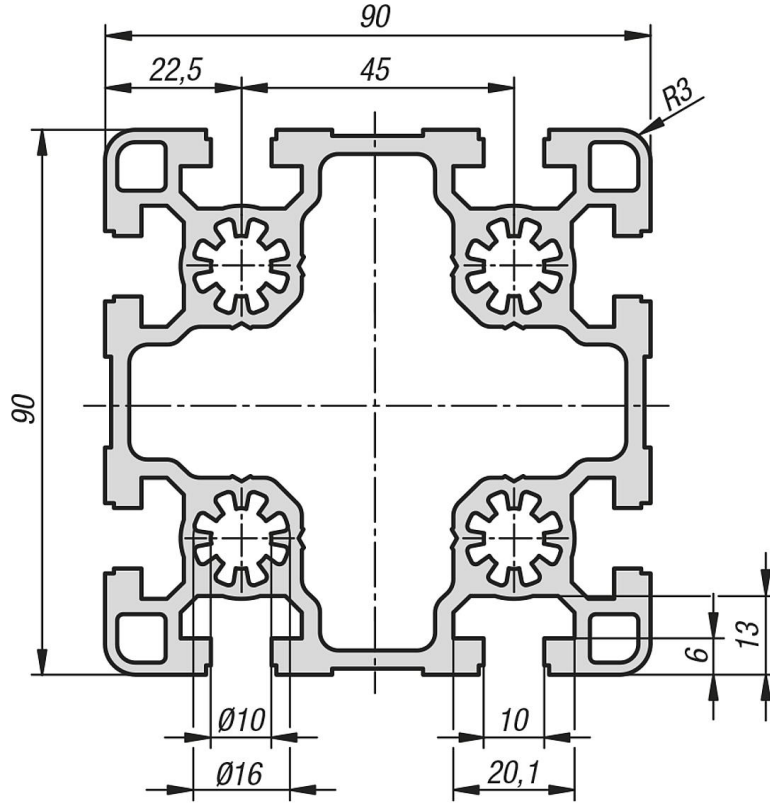

Ürün açıklaması/Ürün resimleri

**Açıklama****Malzeme:**

Alüminyum EN AW-6063 T66 (AlMgSi0,5 F25).

Model:

Sıcak sertleştirilmiş, doğal renkli eloksal kaplama.

Bilgi:

Ağırlık optimizasyonlu konstrüksiyonlar için hafif tip alüminyum profil.

Talep üzerine:

Gönyeli kesimler 15°, 30° ve 45°.

Çizimler

Ürünler genel bakış

Sipariş numarası	Kanal genişliği	Profil	L	Ix cm ⁴	Iy cm ⁴	Wx cm ³	Wy cm ³	Profil yüzey cm ²	F1 maks. kN	Ağırlık yakl. kg/m
10157-109090X1000	10	90x90	1000	210,5	210,5	46,78	46,78	23,46	12	6,34

Bu ürün ile ilgili bilgiler

İstediğiniz uzunluk gösterilmiyor mu?0 zaman uzman personelimiz ile irtibata geçin.Maksimum teslimat uzunluğu 6000mm'dir. Şimdi buradan sipariş verin.