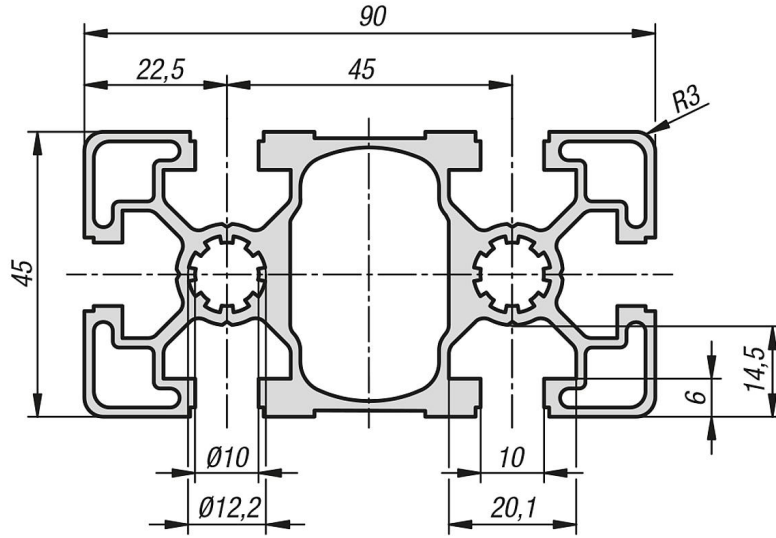

Ürün açıklaması/Ürün resimleri

**Açıklama****Malzeme:**

Alüminyum EN AW-6063 T66 (AlMgSi0,5 F25).

Model:

Sıcak sertleştirilmiş, doğal renkli eloksal kaplama.

Bilgi:

Ağırlık optimizasyonlu konstrüksiyonlar için hafif tip alüminyum profil.

Talep üzerine:

Gönyeli kesimler 15°, 30° ve 45°.

Çizimler

Ürüne genel bakış

Sipariş numarası	Kanal genişliği	Profil	L	Ix cm ⁴	Iy cm ⁴	Wx cm ³	Wy cm ³	Profil yüzey cm ²	F1 maks. kN	Ağırlık yakl. kg/m
10157-104590X1000	10	45x90	1000	81,82	23,53	18,18	1,46	11,29	7	3,05

Bu ürün ile ilgili bilgiler

İstediğiniz uzunluk gösterilmiyor mu?0 zaman uzman personelimiz ile irtibata geçin.Maksimum teslimat uzunluğu 6000mm'dir. Şimdi buradan sipariş verin.