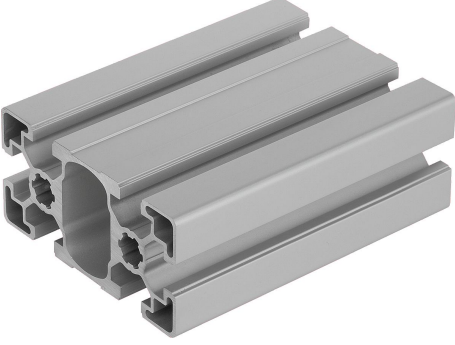

Ürün açıklaması/Ürün resimleri

**Açıklama****Malzeme:**

Alüminyum EN AW-6063 T66 (AlMgSi0,5 F25).

Model:

Sıcak sertleştirilmiş, doğal renkli eloksal kaplama.

Bilgi:

Ağırlık optimizasyonlu konstrüksiyonlar için hafif tip alüminyum profil.

Talep üzerine:

Gönyeli kesimler 15°, 30° ve 45°.

Çizimler

Ürüne genel bakış

Sipariş numarası	Kanal genişliği	Profil	L	Ix cm ⁴	Iy cm ⁴	Wx cm ³	Wy cm ³	Profil yüzey cm ²	F1 maks. kN	Ağırlık yakl. kg/m
10157-104590X1000	10	45x90	1000	81,82	23,53	18,18	1,46	11,29	7	3,05