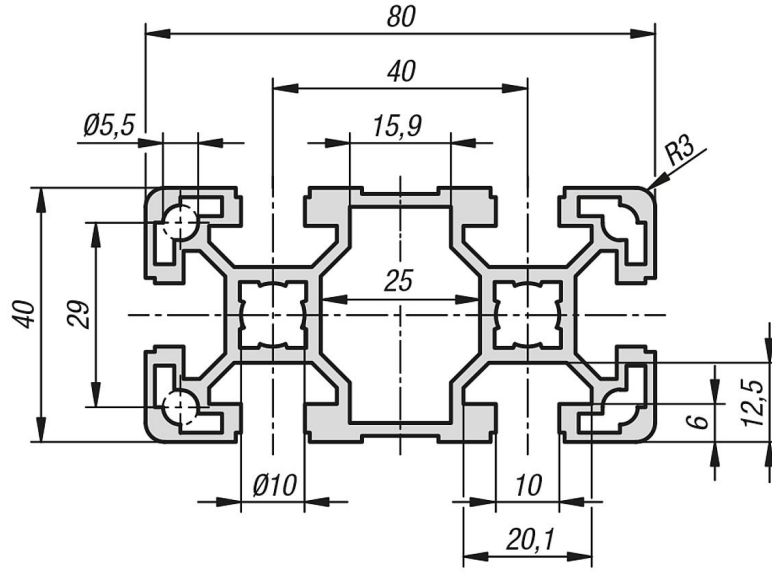

Ürün açıklaması/Ürün resimleri

**Açıklama****Malzeme:**

Alüminyum EN AW-6063 T66 (AlMgSi0,5 F25).

Model:

Sıcak sertleştirilmiş, doğal renkli eloksal kaplama.

Bilgi:

Ağırlık optimizasyonlu konstrüksiyonlar için hafif tip alüminyum profil.

Talep üzerine:

Gönyeli kesimler 15°, 30° ve 45°.

Çizimler

Ürnlere genel bakış

Sipariş numarası	Kanal genişliği	Profil	L	Ix cm ⁴	Iy cm ⁴	Wx cm ³	Wy cm ³	Profil yüzey cm ²	F1 maks. kN	Ağırlık yakl. kg/m
10142-104080X1000	10	40x80	1000	63,24	17,23	15,81	8,61	9,86	7	2,67

Bu ürün ile ilgili bilgiler

İstediğiniz uzunluk gösterilmiyor mu?0 zaman uzman personelimiz ile irtibata geçin.Maksimum teslimat uzunluğu 6000mm'dir. Şimdi buradan sipariş verin.