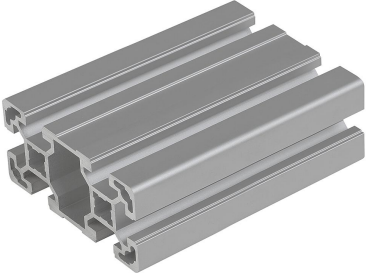

Ürün açıklaması/Ürün resimleri

**Açıklama****Malzeme:**

Alüminyum EN AW-6063 T66 (AlMgSi0,5 F25).

Model:

Sıcak sertleştirilmiş, doğal renkli eloksal kaplama.

Bilgi:

Ağırlık optimizasyonlu konstrüksiyonlar için hafif tip alüminyum profil.

Talep üzerine:

Gönyeli kesimler 15°, 30° ve 45°.

Çizimler

Ürnlere genel bakış

Sipariş numarası	Kanal genişliği	Profil	L	Ix cm ⁴	Iy cm ⁴	Wx cm ³	Wy cm ³	Profil yüzey cm ²	F1 maks. kN	Ağırlık yakl. kg/m
10142-104080X1000	10	40x80	1000	63,24	17,23	15,81	8,61	9,86	7	2,67

Bu ürün ile ilgili bilgiler

İstediğiniz uzunluk gösterilmiyor mu?0 zaman uzman personelimiz ile irtibata geçin.Maksimum teslimat uzunluğu 6000mm'dir. Şimdi buradan sipariş verin.