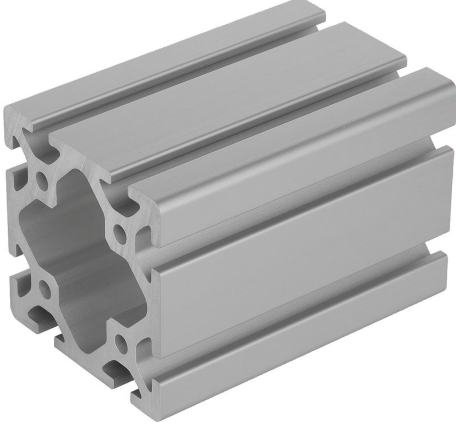

Ürün açıklaması/Ürün resimleri

**Açıklama****Malzeme:**

Alüminyum EN AW-6063 T66 (AlMgSi0,5 F25).

Model:

Sıcak sertleştirilmiş, doğal renkli eloksal kaplama.

Bilgi:

Genel konstrüksiyonlar için alüminyum profil.

Talep üzerine:

Gönyeli kesimler 15°, 30° ve 45°.

Çizimler

Ürüne genel bakış

Sipariş numarası	Kanal genişliği	Profil	L	Ix cm ⁴	Iy cm ⁴	Wx cm ³	Wy cm ³	Profil yüzey cm ²	F1 maks. kN	Ağırlık yakl. kg/m
10048-088080X1000	8	80x80	1000	187,8	187,8	46,93	46,93	26,65	5	7,20