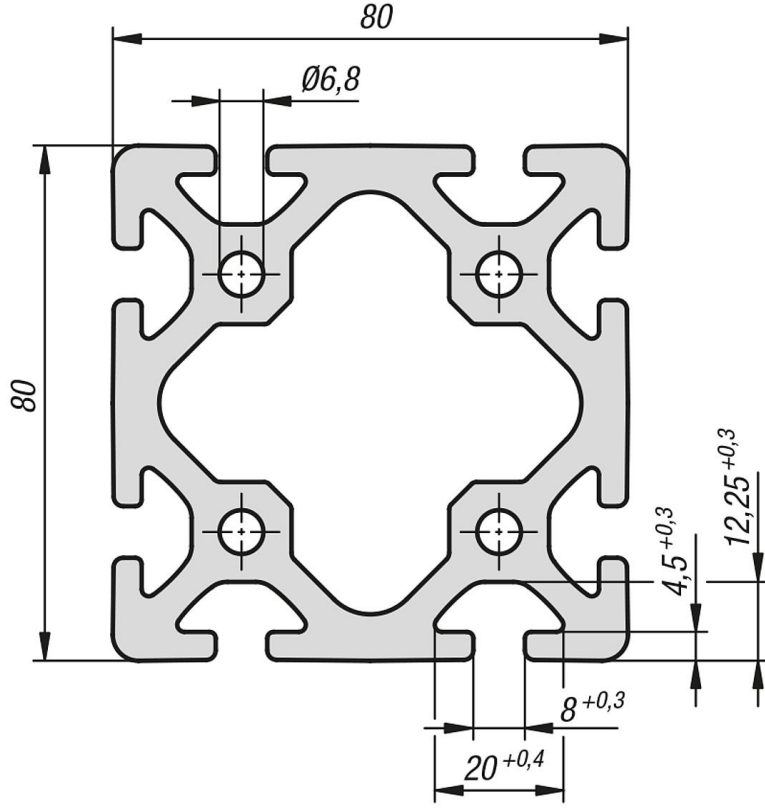

Ürün açıklaması/Ürün resimleri

**Açıklama****Malzeme:**

Alüminyum EN AW-6063 T66 (AlMgSi0,5 F25).

Model:

Sıcak sertleştirilmiş, doğal renkli eloksal kaplama.

Bilgi:

Genel konstrüksiyonlar için alüminyum profil.

Talep üzerine:

Gönyeli kesimler 15°, 30° ve 45°.

Çizimler

Ürüne genel bakış

Sipariş numarası	Kanal genişliği	Profil	L	Ix cm ⁴	Iy cm ⁴	Wx cm ³	Wy cm ³	Profil yüzey cm ²	F1 maks. kN	Ağırlık yakl. kg/m
10048-088080X1000	8	80x80	1000	187,8	187,8	46,93	46,93	26,65	5	7,20

Bu ürün ile ilgili bilgiler

İstediğiniz uzunluk gösterilmiyor mu?0 zaman uzman personelimiz ile irtibata geçin.Maksimum teslimat uzunluğu 6000mm'dir. Şimdi buradan sipariş verin.