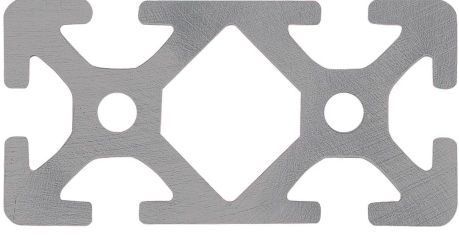

## Ürün açıklaması/Ürün resimleri

**Açıklama****Malzeme:**

Alüminyum EN AW-6063 T66 (AlMgSi0,5 F25).

**Model:**

Sıcak sertleştirilmiş, doğal renkli eloksal kaplama.

**Bilgi:**

Genel konstrüksiyonlar için alüminyum profil.

**Talep üzerine:**

Gönyeli kesimler 15°, 30° ve 45°.