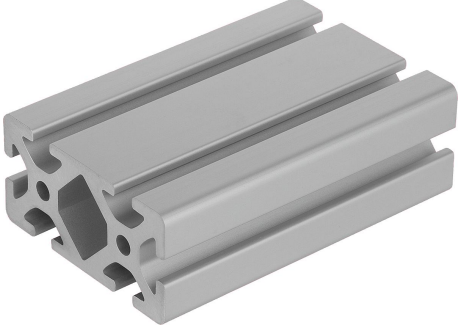

## Ürün açıklaması/Ürün resimleri

**Açıklama****Malzeme:**

Alüminyum EN AW-6063 T66 (AlMgSi0,5 F25).

**Model:**

Sıcak sertleştirilmiş, doğal renkli eloksal kaplama.

**Bilgi:**

Genel konstrüksiyonlar için alüminyum profil.

**Talep üzerine:**

Gönyeli kesimler 15°, 30° ve 45°.