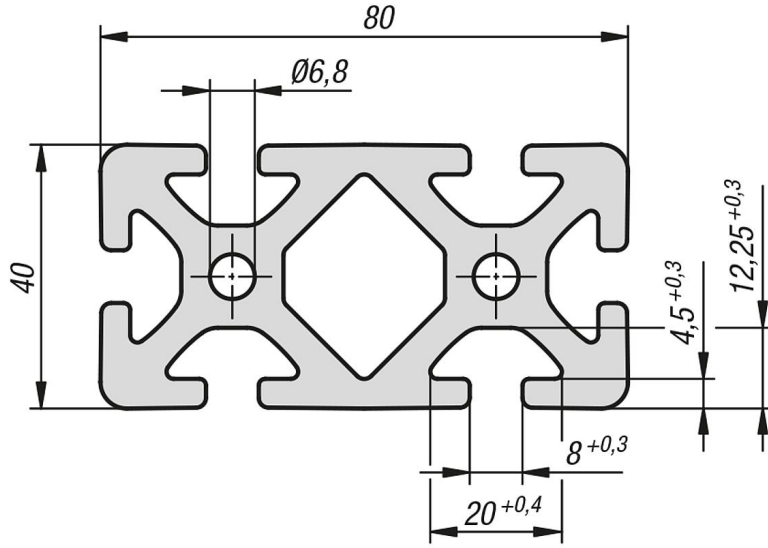

## Ürün açıklaması/Ürün resimleri

**Açıklama****Malzeme:**

Alüminyum EN AW-6063 T66 (AlMgSi0,5 F25).

**Model:**

Sıcak sertleştirilmiş, doğal renkli eloksal kaplama.

**Bilgi:**

Genel konstrüksiyonlar için alüminyum profil.

## Ürünler genel bakış

Sipariş numarası	Kanal genişliği	Profil	L	$I_x$ cm <sup>4</sup>	$I_y$ cm <sup>4</sup>	$W_x$ cm <sup>3</sup>	$W_y$ cm <sup>3</sup>	Profil yüzey cm <sup>2</sup>	F1 maks. kN	Ağırlık yakl. kg/m
10048-084080X1000	8	40x80	1000	26,7	101,02	13,39	25,15	16,52	5	4,51

## Bu ürün ile ilgili bilgiler

İstediğiniz uzunluk gösterilmiyor mu?0 zaman uzman personelimiz ile irtibata geçin.Maksimum teslimat uzunluğu 6000mm'dir. Şimdi buradan sipariş verin.