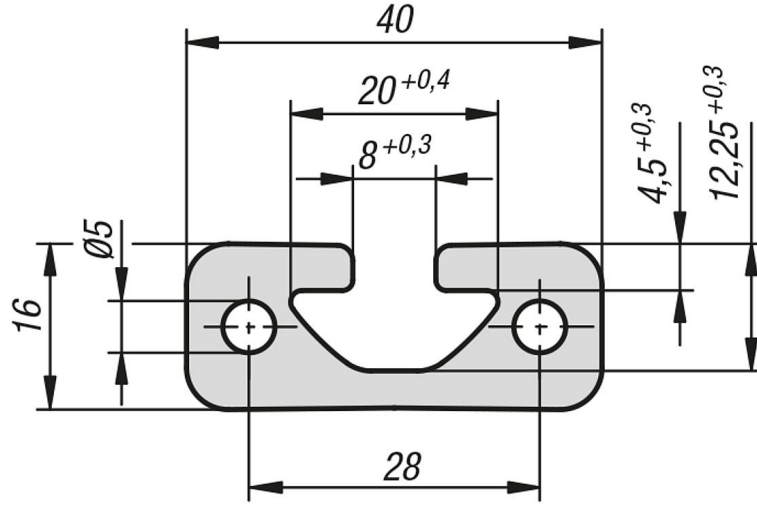

Ürün açıklaması/Ürün resimleri

**Açıklama****Malzeme:**

Alüminyum EN AW-6063 T66 (AlMgSi0,5 F25).

Model:

Sıcak sertleştirilmiş, doğal renkli eloksal kaplama.

Bilgi:

Genel konstrüksiyonlar için alüminyum profil.

Talep üzerine:

Gönyeli kesimler 15°, 30° ve 45°.

Çizimler

Ürüne genel bakış

Sipariş numarası	Kanal genişliği	Profil	L	I _x cm ⁴	I _y cm ⁴	W _x cm ³	W _y cm ³	Profil yüzeyi cm ²	F1 maks. kN	Ağırlık yakl. kg/m
10048-081640X1000	8	16x40	1000	1,06	6,75	1,25	3,37	4,15	5	1,12

Bu ürün ile ilgili bilgiler

İstediğiniz uzunluk gösterilmiyor mu?0 zaman uzman personelimiz ile irtibata geçin.Maksimum teslimat uzunluğu 6000mm'dir. Şimdi buradan sipariş verin.