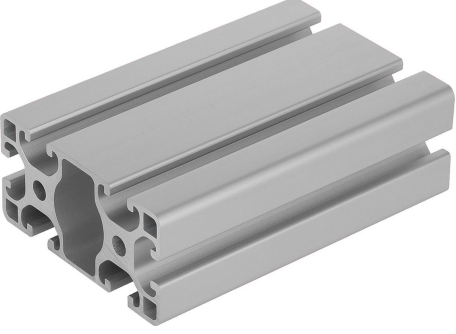

Ürün açıklaması/Ürün resimleri

**Açıklama****Malzeme:**

Alüminyum EN AW-6063 T66 (AlMgSi0,5 F25).

Model:

Sıcak sertleştirilmiş, doğal renkli eloksal kaplama.

Bilgi:

Ağırlık optimizasyonlu konstrüksiyonlar için hafif tip alüminyum profil.

Talep üzerine:

Gönyeli kesimler 15°, 30° ve 45°.

Çizimler

Ürnlere genel bakış

Sipariş numarası	Kanal genişliği	Profil	L	Ix cm ⁴	Iy cm ⁴	Wx cm ³	Wy cm ³	Profil yüzey cm ²	F1 maks. kN	Ağırlık yakl. kg/m
10045-084080X1000	8	40x80	1000	16,77	70,2	8,45	17,56	11,3	2,5	3,08