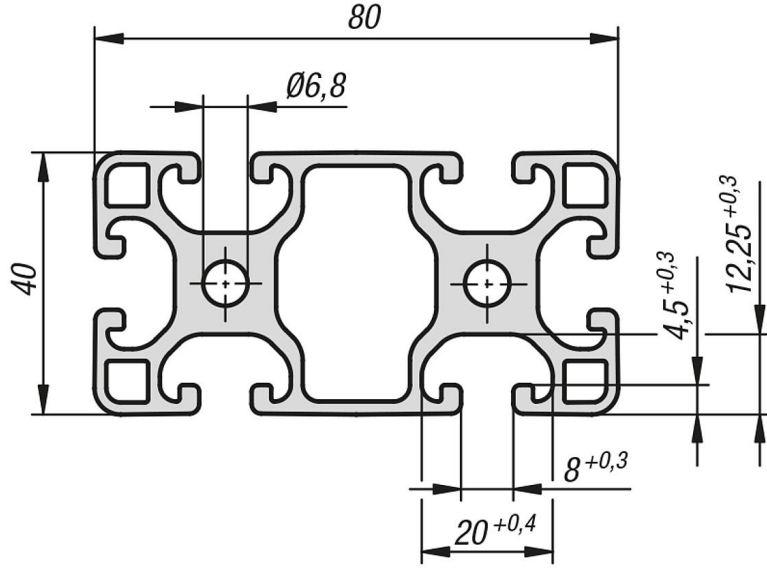

Ürün açıklaması/Ürün resimleri

**Açıklama****Malzeme:**

Alüminyum EN AW-6063 T66 (AlMgSi0,5 F25).

Model:

Sıcak sertleştirilmiş, doğal renkli eloksal kaplama.

Bilgi:

Ağırlık optimizasyonlu konstrüksiyonlar için hafif tip alüminyum profil.

Talep üzerine:

Gönyeli kesimler 15°, 30° ve 45°.

Çizimler

Ürnlere genel bakış

Sipariş numarası	Kanal genişliği	Profil	L	Ix cm ⁴	Iy cm ⁴	Wx cm ³	Wy cm ³	Profil yüzey cm ²	F1 maks. kN	Ağırlık yakl. kg/m
10045-084080X1000	8	40x80	1000	16,77	70,2	8,45	17,56	11,3	2,5	3,08

Bu ürün ile ilgili bilgiler

İstediğiniz uzunluk gösterilmiyor mu?0 zaman uzman personelimiz ile irtibata geçin.Maksimum teslimat uzunluğu 6000mm'dir. Şimdi buradan sipariş verin.