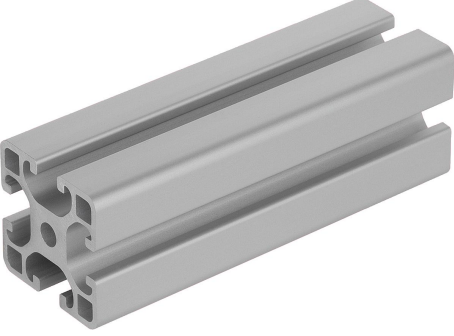

## Ürün açıklaması/Ürün resimleri

**Açıklama****Malzeme:**

Alüminyum EN AW-6063 T66 (AlMgSi0,5 F25).

**Model:**

Sıcak sertleştirilmiş, doğal renkli eloksal kaplama.

**Bilgi:**

Ağırlık optimizasyonlu konstrüksiyonlar için hafif tip alüminyum profil.

**Talep üzerine:**

Gönyeli kesimler 15°, 30° ve 45°.