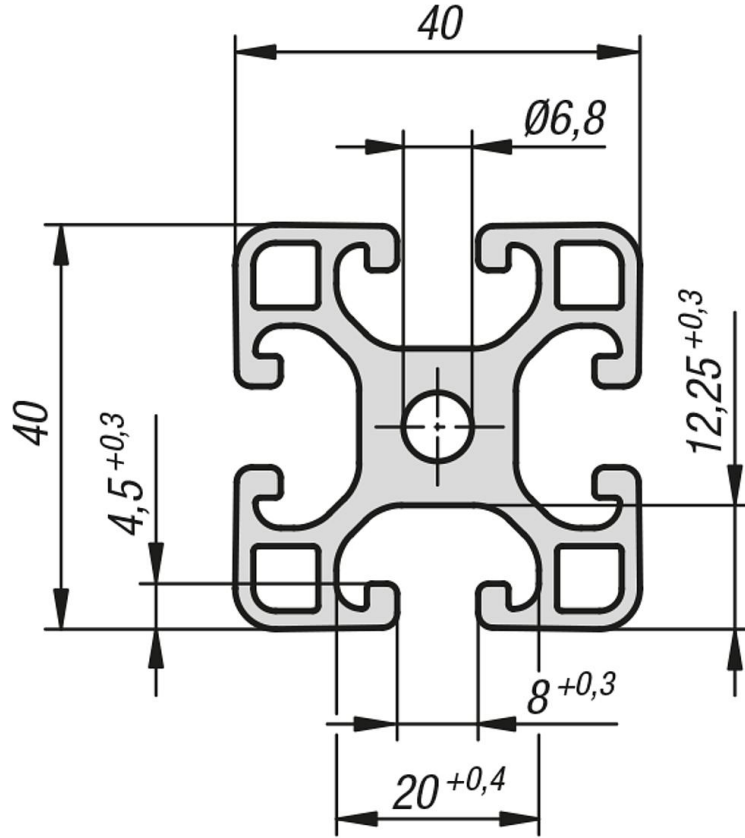

## Ürün açıklaması/Ürün resimleri

**Açıklama****Malzeme:**

Alüminyum EN AW-6063 T66 (AlMgSi0,5 F25).

**Model:**

Sıcak sertleştirilmiş, doğal renkli eloksal kaplama.

**Bilgi:**

Ağırlık optimizasyonlu konstrüksiyonlar için hafif tip alüminyum profil.

## Ürünler genel bakış

Sipariş numarası	Kanal genişliği	Profil	L	Ix cm <sup>4</sup>	Iy cm <sup>4</sup>	Wx cm <sup>3</sup>	Wy cm <sup>3</sup>	Profil yüzey cm <sup>2</sup>	F1 maks. kN	Ağırlık yakl. kg/m
10045-084040X1000	8	40x40	1000	9,1	9,1	4,55	4,55	6,47	2,5	1,75

## Bu ürün ile ilgili bilgiler

İstediğiniz uzunluk gösterilmiyor mu?0 zaman uzman personelimiz ile irtibata geçin.Maksimum teslimat uzunluğu 6000mm'dir. Şimdi buradan sipariş verin.