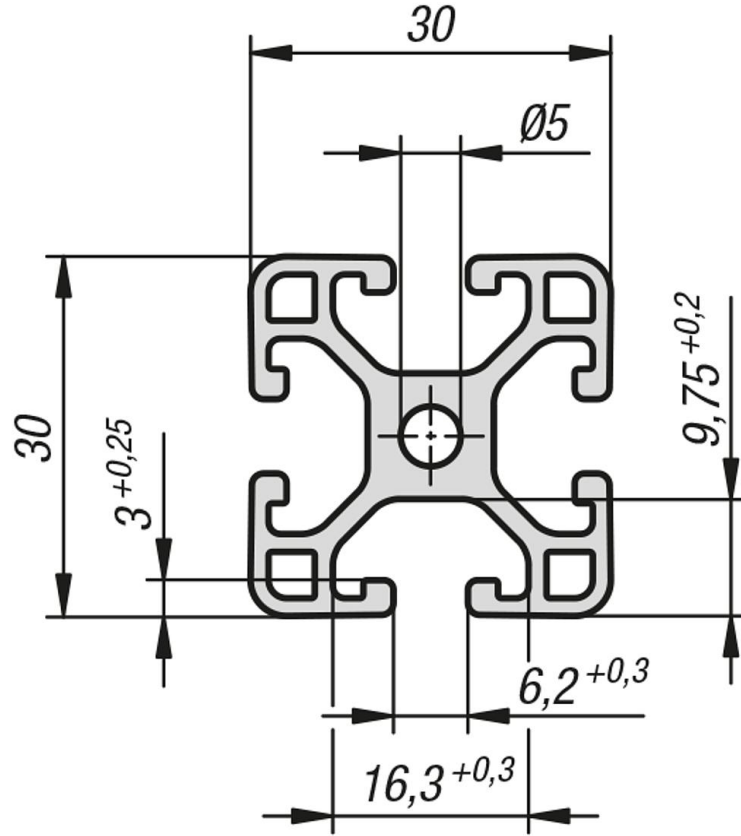

Ürün açıklaması/Ürün resimleri

**Açıklama****Malzeme:**

Alüminyum EN AW-6063 T66 (AlMgSi0,5 F25).

Model:

Sıcak sertleştirilmiş, doğal renkli eloksal kaplama.

Bilgi:

Ağırlık optimizasyonlu konstrüksiyonlar için hafif tip alüminyum profil.

Talep üzerine:

Gönyeli kesimler 15°, 30° ve 45°.

Çizimler

Ürünlere genel bakış

Sipariş numarası	Kanal genişliği	Profil	L	Ix cm ⁴	Iy cm ⁴	Wx cm ³	Wy cm ³	Profil yüzey cm ²	F1 maks. kN	Ağırlık yakl. kg/m
10025-063030X1000	6	30x30	1000	2,9	2,9	1,94	1,94	3,43	0,5	0,93

Bu ürün ile ilgili bilgiler

İstediğiniz uzunluk gösterilmiyor mu?0 zaman uzman personelimiz ile irtibata geçin.Maksimum teslimat uzunluğu 6000mm'dir. Şimdi buradan sipariş verin.